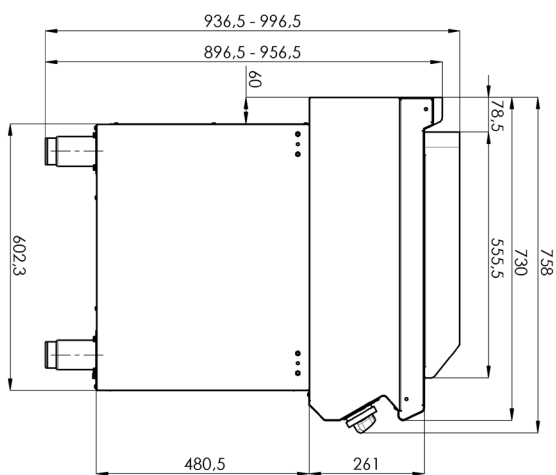

Technický list

Technický výkres

Grilovací deska hladká s podstavbou

Model

Sap kód

00008245

FTH 740 E

Skupina artiklů

Grily a grilovací plotny