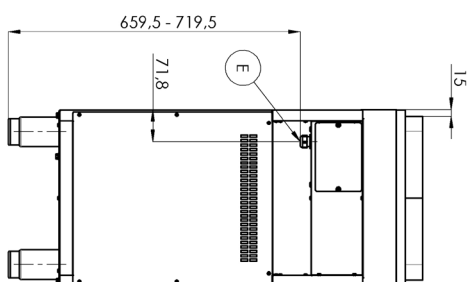

Technický list

Technický výkres

Grilovací deska hladká s podstavbou

Model

Sap kód

00008245

FTH 740 E

Skupina artiklů

Grily a grilovací plotny