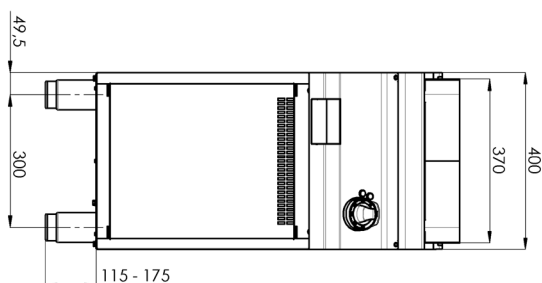

Technický list

Technický výkres

Grilovací deska hladká s podstavbou

Model

Sap kód

00008245

FTH 740 E

Skupina artiklů

Grily a grilovací plotny