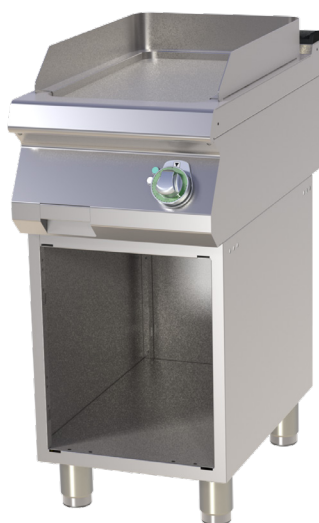

## Grilovací deska hladká s podstavbou

<b>Model</b>	<b>Sap kód</b>	00008245
FTH 740 E	<b>Skupina artiklů</b>	Grily a grilovací plotny

- Typ povrchu zařízení: Hladký
- Rozměr grilovací desky [mm x mm]: 560 x 370
- Tloušťka grilovací desky [mm]: 12.00
- Materiál vrchní desky: AISI 304
- Zásuvka na odpadní tuk: Ano
- Maximální teplota zařízení [°C]: 300
- Odnímatelný lem: Ano

<b>Sap kód</b>	00008245	<b>Příkon elektrický [kW]</b>	4.500
<b>Šířka netto [mm]</b>	400	<b>Napájení</b>	400 V / 3N - 50 Hz
<b>Hloubka netto [mm]</b>	730	<b>Rozměr grilovací desky [mm x mm]</b>	560 x 370
<b>Výška netto [mm]</b>	900	<b>Typ povrchu zařízení</b>	Hladký
<b>Hmotnost netto [kg]</b>	50.90	<b>Typ vrchní desky</b>	Prolisovaná - komfortní údržba čištění

## Grilovací deska hladká s podstavbou

Model

Sap kód

00008245

FTH 740 E

Skupina artiklů

Grily a grilovací plotny